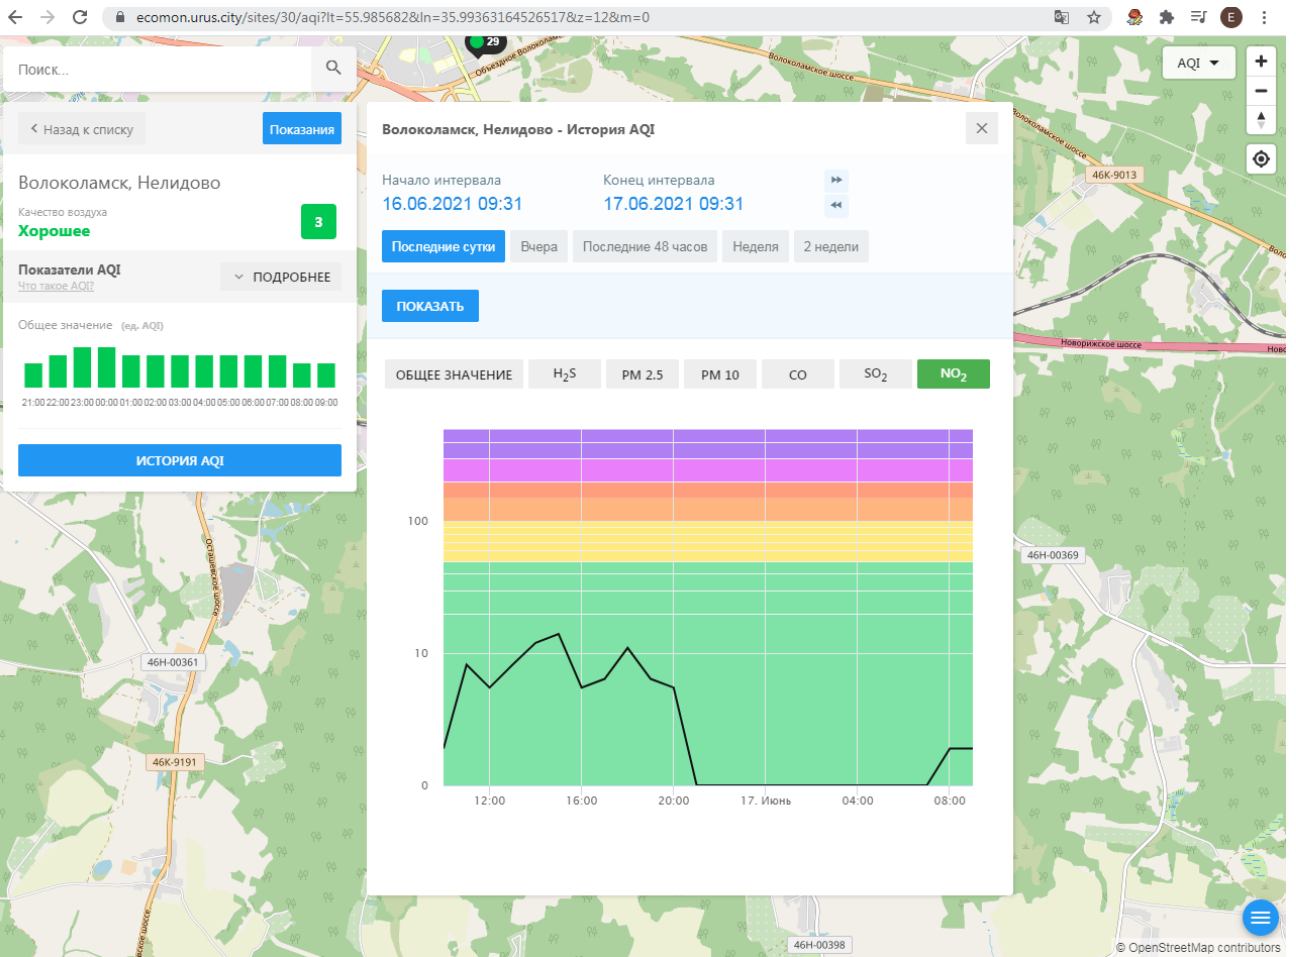

100  
10  
0

12:00 16:00 20:00 17. Июнь 04:00 08:00

RU 9:31 17.06.2021

ecomon.urus.city/sites/31/aqi?lt=56.03041099999999&ln=35.945793645264985&z=12&m=0

Поиск...

Волоколамск, Родниковая

Качество воздуха **Хорошее** 6

Показатели AQI Что такое AQI? ПОДРОБНЕЕ

Общее значение (ед. AQI)

ИСТОРИЯ AQI

Волоколамск, Родниковая - История AQI

Начало интервала: 16.06.2021 09:32    Конец интервала: 17.06.2021 09:32

Последние сутки    Вчера    Последние 48 часов    Неделя    2 недели