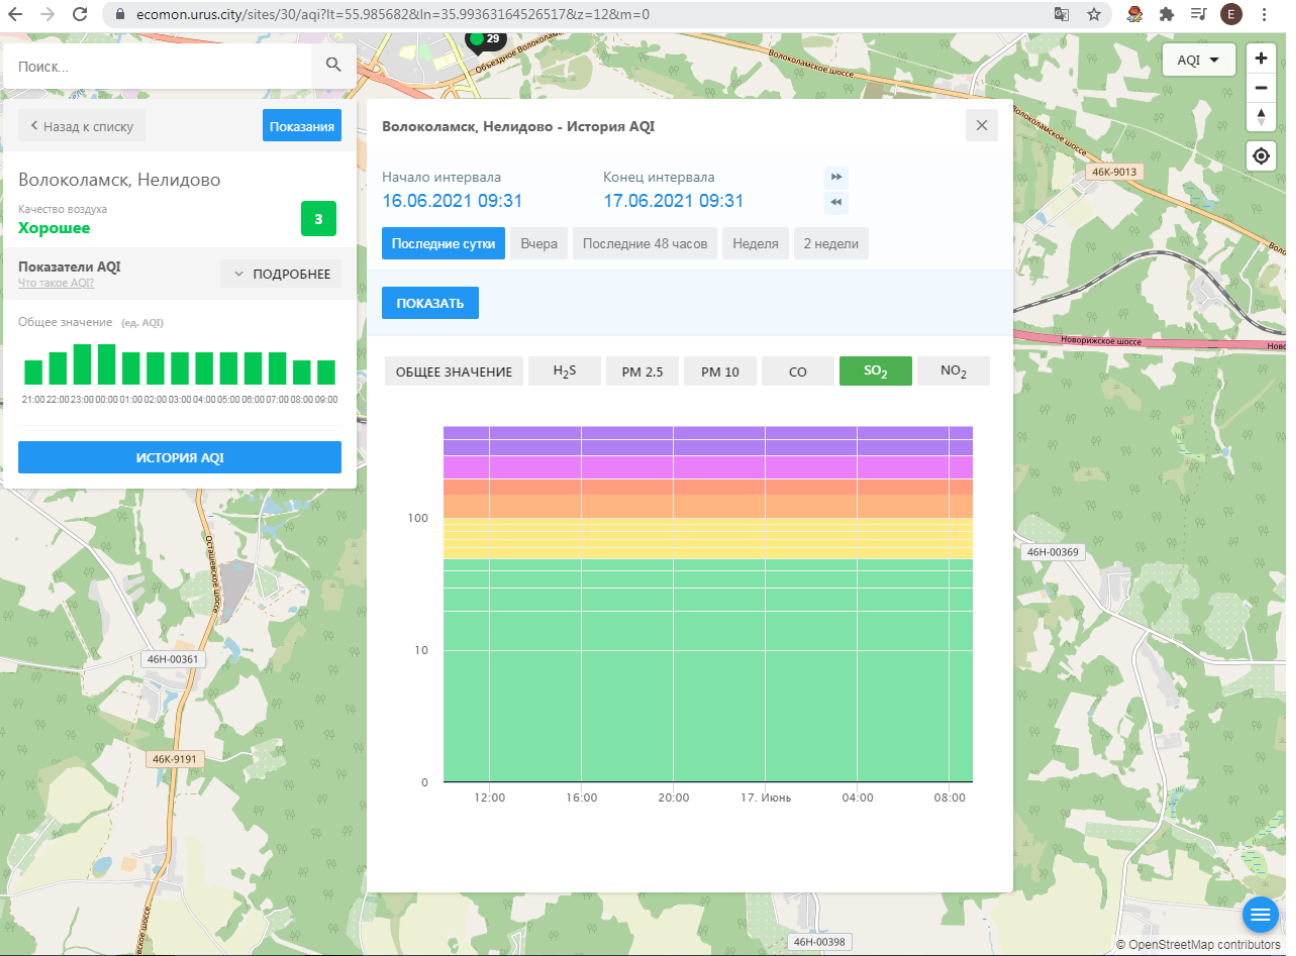

100  
10  
0

12:00 16:00 20:00 17. Июнь 04:00 08:00

RU 9:31 17.06.2021

ecomon.urus.city/sites/31/aqi?lt=56.03041099999999&ln=35.945793645264985&z=12&m=0

Поиск...

Волоколамск, Родниковая

Качество воздуха **Хорошее** 6

Показатели AQI Что такое AQI? ПОДРОБНЕЕ

Общее значение (ед. AQI)

ИСТОРИЯ AQI

Волоколамск, Родниковая - История AQI

Начало интервала: 16.06.2021 09:32    Конец интервала: 17.06.2021 09:32

Последние сутки    Вчера    Последние 48 часов    Неделя    2 недели