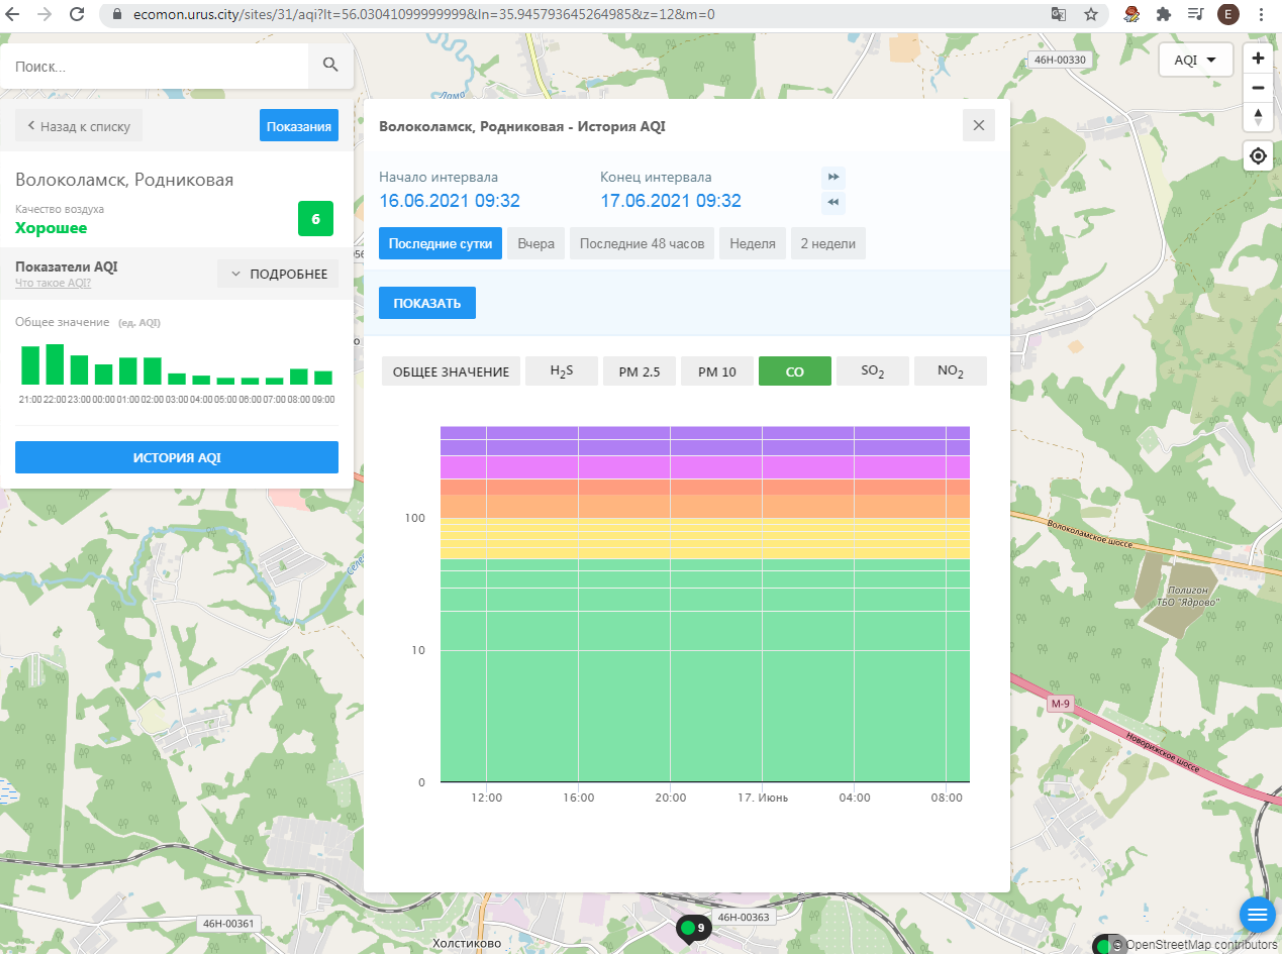

OpenStreetMap contributors

Поиск...

← Назад к списку **Показания**

**Волоколамск, Родниковая**

Качество воздуха **Хорошее** **6**

**Показатели AQI** Что такое AQI? **ПОДРОБНЕЕ**

Общее значение (ед. AQI)

**ИСТОРИЯ AQI**

**Волоколамск, Родниковая - История AQI**

Начало интервала: 16.06.2021 09:32    Конец интервала: 17.06.2021 09:32

Последние сутки    Вчера    Последние 48 часов    Неделя    2 недели

**ПОКАЗАТЬ**

ОБЩЕЕ ЗНАЧЕНИЕ    H<sub>2</sub>S    PM 2.5    **PM 10**    CO    SO<sub>2</sub>    NO<sub>2</sub>

| Время | PM 10 (ед. AQI) |
|-------|-----------------|
| 12:00 | 5               |
| 16:00 | 5               |
| 20:00 | 10              |
| 21:00 | 15              |
| 01:00 | 20              |
| 04:00 | 10              |
| 08:00 | 5               |

ecomon.urus.city/sites/31/aqi?lt=56.03041099999999&ln=35.945793645264985&z=12&m=0

Поиск...

Волоколамск, Родниковая

Качество воздуха **Хорошее** 6

Показатели AQI Что такое AQI? ПОДРОБНЕЕ

Общее значение (ед. AQI)